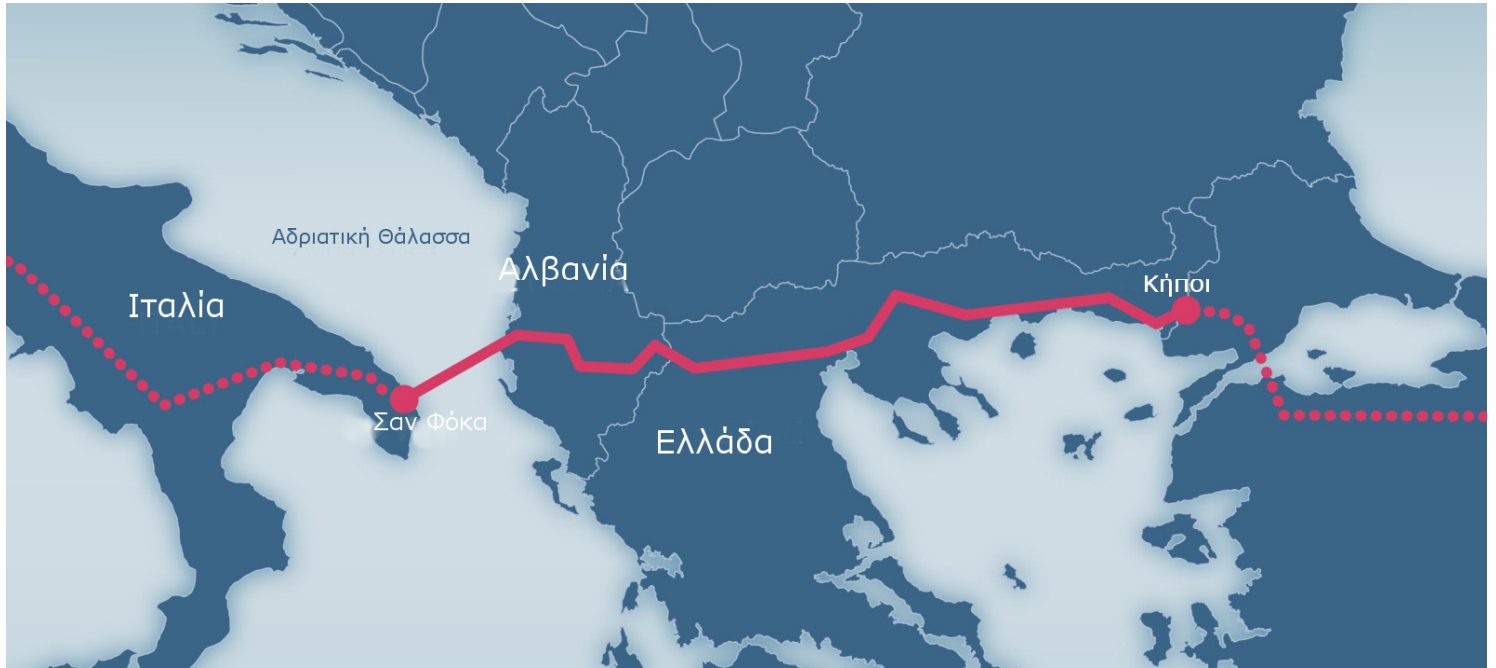

TAP

Trans Adriatic Pipeline

Ενιαία ΜΠΚΕ Ελλάδας Παράρτημα 1 – Συμπληρωματικές Πληροφορίες για την Ανάπτυξη του Έργου

 <small>Trans Adriatic Pipeline</small>		Σελίδα 2 από 2					
		Area Code	Comp. Code	System Code	Disc. Code	Doc.-Type	Ser. No.
Τίτλος Έργου: Διαδριατικός Αγωγός – TAP Τίτλος Εγγράφου: Ενιαία ΜΠΚΕ Ελλάδας Παράρτημα 1 – Συμπληρωματικές Πληροφορίες για την Ανάπτυξη του Έργου		GPL00-ASP-642-Y-TAE-0050 Αναθ.: 00 / at01					

ΠΙΝΑΚΑΣ ΠΕΡΙΕΧΟΜΕΝΩΝ

Ενιαία ΜΠΚΕ Ελλάδας Παράρτημα 1.1 – Δείκτες Αξιολόγησης Εναλλακτικών Οδεύσεων

GPL00-ASP-642-Y-TAE-0050_at02

Ενιαία ΜΠΚΕ Ελλάδας Παράρτημα 1.2 – Ενιαία ΜΠΚΕ Ελλάδας – Εποπτικός Χάρτης Εναλλακτικών Οδεύσεων του TAP