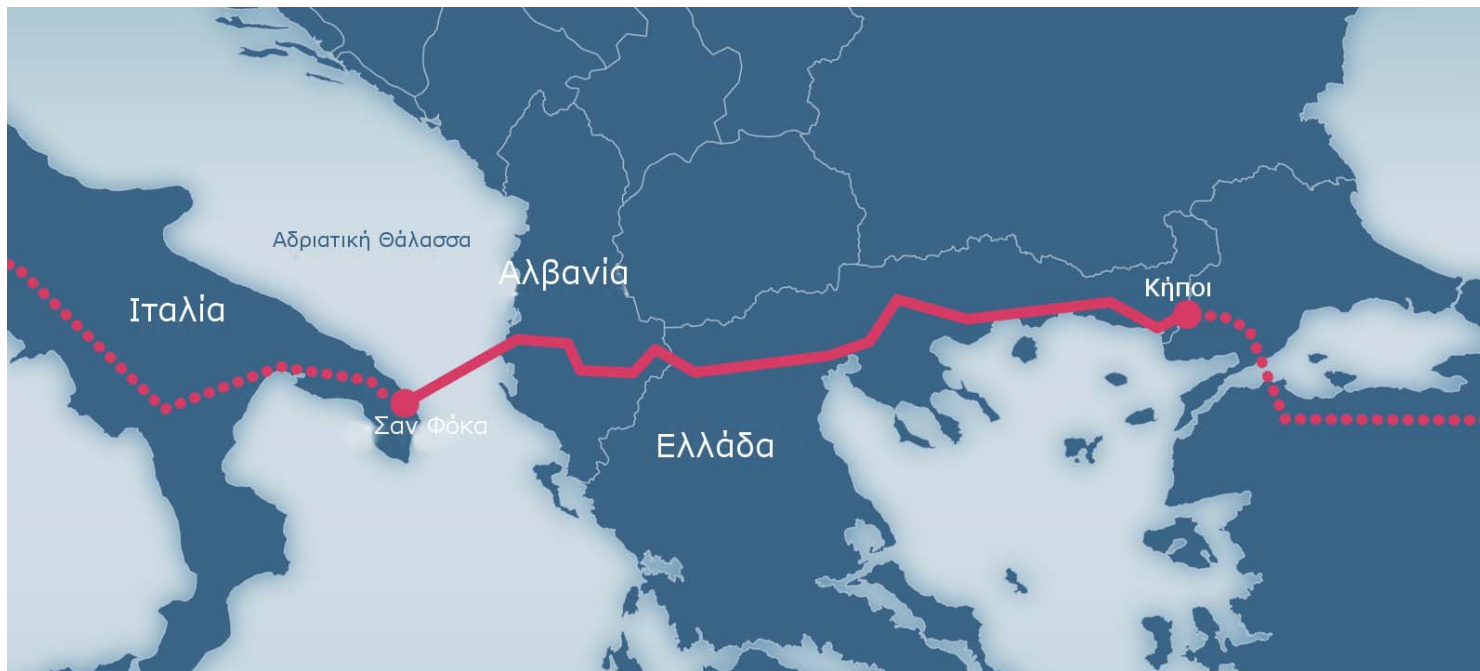

TAP

Trans Adriatic Pipeline

Ενιαία ΜΠΚΕ Ελλάδας Παράρτημα 3 - Χάρτες και Διαγράμματα Έργου

 <small>Trans Adriatic Pipeline</small>		Σελίδα 2 από 2					
		Area Code	Comp. Code	System Code	Disc. Code	Doc.-Type	Ser. No.
Τίτλος έργου: Διαδριατικός Αγωγός – TAP Τίτλος εγγράφου: Ενιαία ΜΠΚΕ Ελλάδας Παράρτημα 3 - Χάρτες και Διαγράμματα Έργου	GPL00-ASP-642-Y-TAE-0093 Αναθ.: 00						

Πίνακας Περιεχομένων

Ενιαία ΜΠΚΕ Ελλάδας Παράρτημα 3.1 – Εποπτικός Χάρτης του TAP

GPL00-ASP-642-Y-TAE-0052_at01

Ενιαία ΜΠΚΕ Ελλάδας Παράρτημα 3.2 – Χάρτης Όδευσης του Έργου TAP στην Ελλάδα

GPL00-ASP-642-Y-TAE-0052_at02