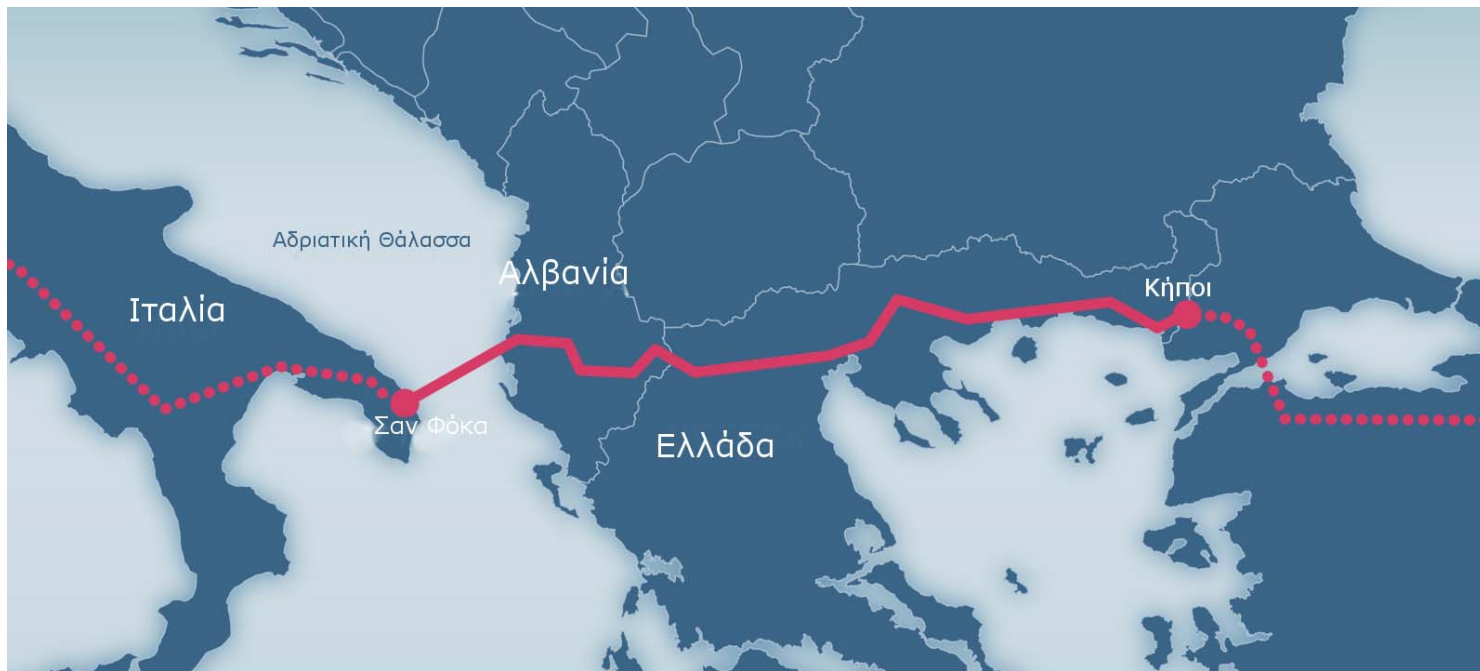

# TAP

Trans Adriatic Pipeline

## Ενιαία ΜΠΚΕ Ελλάδας Παράρτημα 4.4 – Διοικητική Δομή

 <small>Trans Adriatic Pipeline</small>		Σελίδα 2 από 2					
		Area Code	Comp. Code	System Code	Disc. Code	Doc.-Type	Ser. No.
Τίτλος έργου: <b>Διαδριατικός Αγωγός – TAP</b> Τίτλος εγγράφου: <b>Ενιαία ΜΠΚΕ Ελλάδας          Παράρτημα 4.4 – Διοικητική Δομή</b>	<b>GPL00-ASP-642-Y-TAE-0054</b> <b>Αναθ.: 00 / at13</b>						