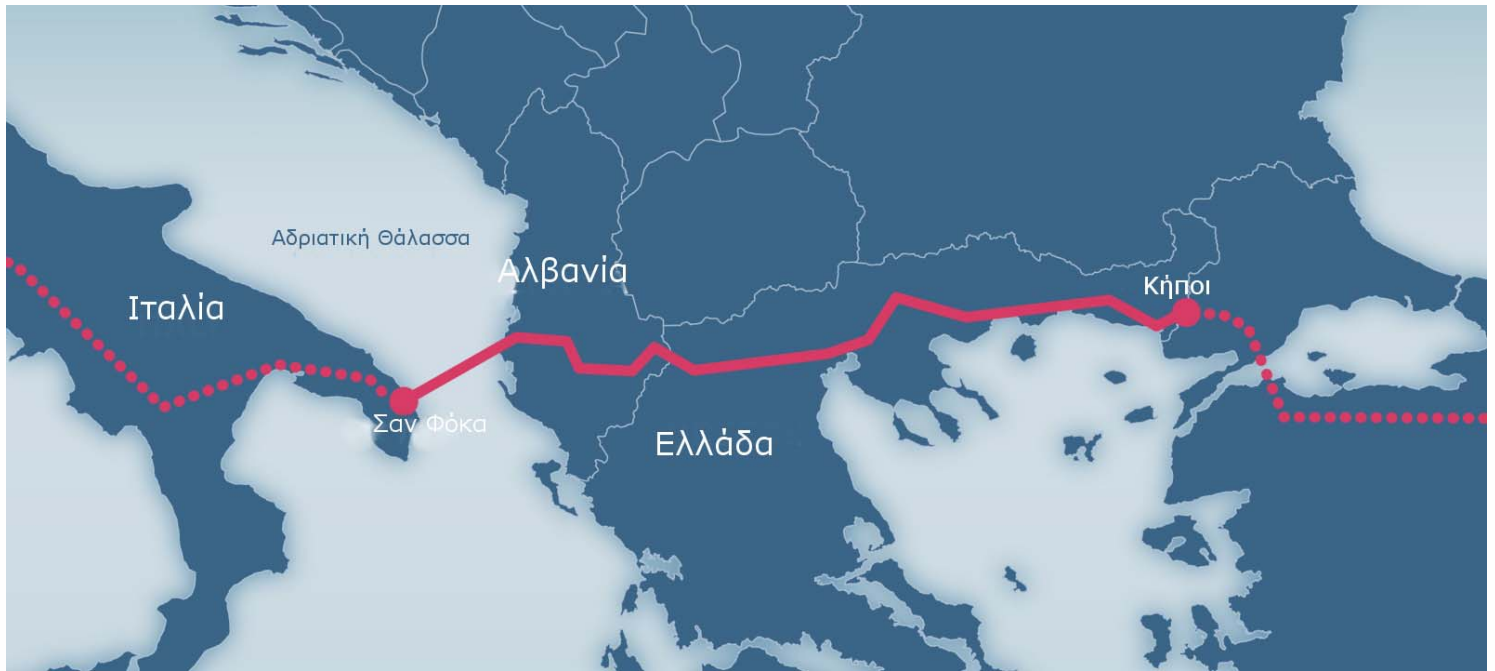

# TAP

Trans Adriatic Pipeline

## Ενιαία ΜΠΚΕ Ελλάδας Παράρτημα 4.6 – Χρήσεις Γης και Κοινωνικοοικονομικό Περιβάλλον

 <small>Trans Adriatic Pipeline</small>		Σελίδα 2 από 2					
		Area Code	Comp. Code	System Code	Disc. Code	Doc.-Type	Ser. No.
<b>Τίτλος έργου: Διαδριατικός Αγωγός – TAP</b> <b>Τίτλος εγγράφου: Ενιαία ΜΠΚΕ Ελλάδας Παράρτημα 4.6 – Χρήσεις Γης και Κοινωνικοοικονομικό Περιβάλλον</b>		<b>GPL00-ASP-642-Y-TAE-0054</b> <b>Αναθ.: 00 / at15</b>					