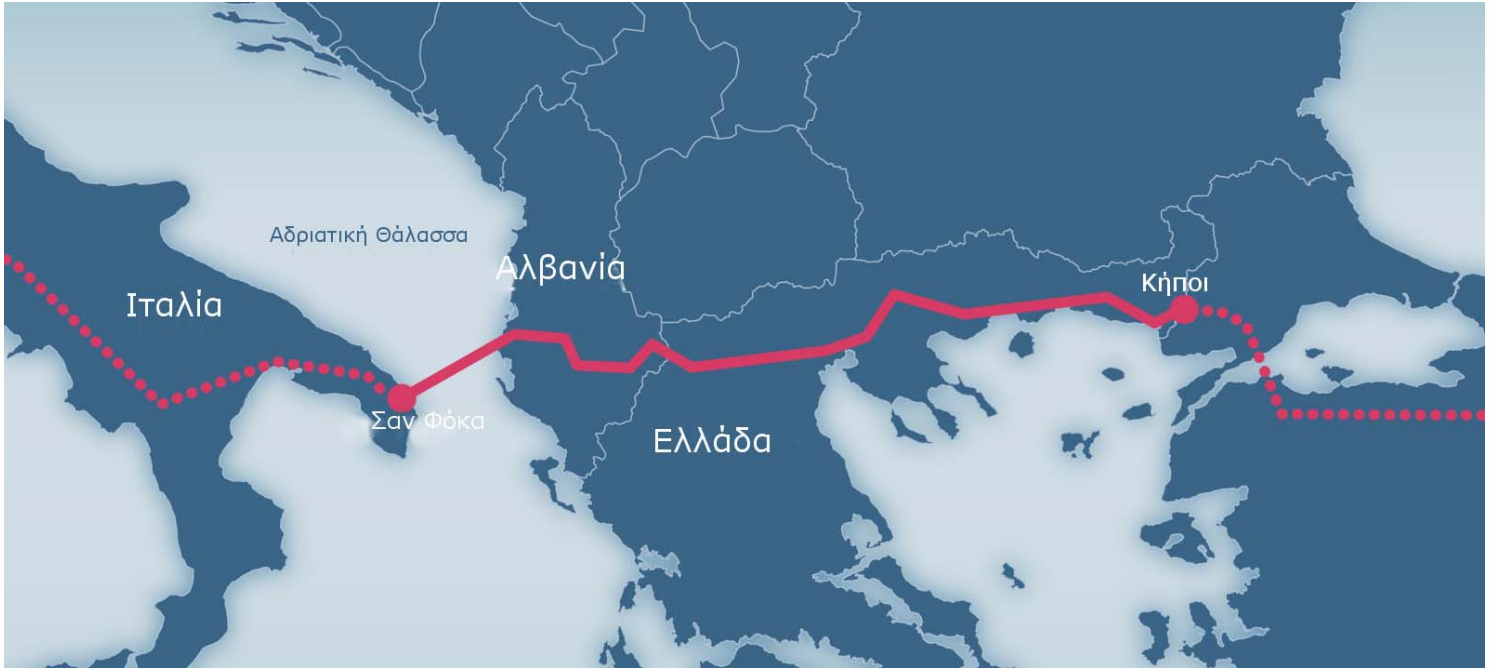

TAP

Trans Adriatic Pipeline

**Ενιαία ΜΠΚΕ Ελλάδας
Παράρτημα 6.5.9 – Μελέτη Υφιστάμενων Δεδομένων
για το Τσακάλι**

 Trans Adriatic Pipeline		Σελίδα 2 από 2					
		Area Code	Comp. Code	System Code	Disc. Code	Doc.-Type	Ser. No.
Τίτλος έργου: Διαδριατικός Αγωγός – TAP Τίτλος Ενιαία ΜΠΚΕ Ελλάδα εγγράφου: Παράρτημα 6.5.9 – Golden Jackal Baseline Study		GPL00-ASP-642-Y-TAE-0070 Αναθ.: 00 / at22					

ΠΙΝΑΚΑΣ ΠΕΡΙΕΧΟΜΕΝΩΝ

Ενιαία ΜΠΚΕ Ελλάδα

Παράρτημα 6.5.9 - Ανατολικό Τμήμα - Μελέτη υφιστάμενων δεδομένων για το τσακάλι

GPL00-ASP-642-Y-TAE-0061-at07

Ενιαία ΜΠΚΕ Ελλάδα

Παράρτημα 6.5.9 - Δυτικό Τμήμα - Μελέτη Υφιστάμενων Δεδομένων για το Τσακάλι

Δεν εντοπίζεται τσακάλι στο Δυτικό Τμήμα